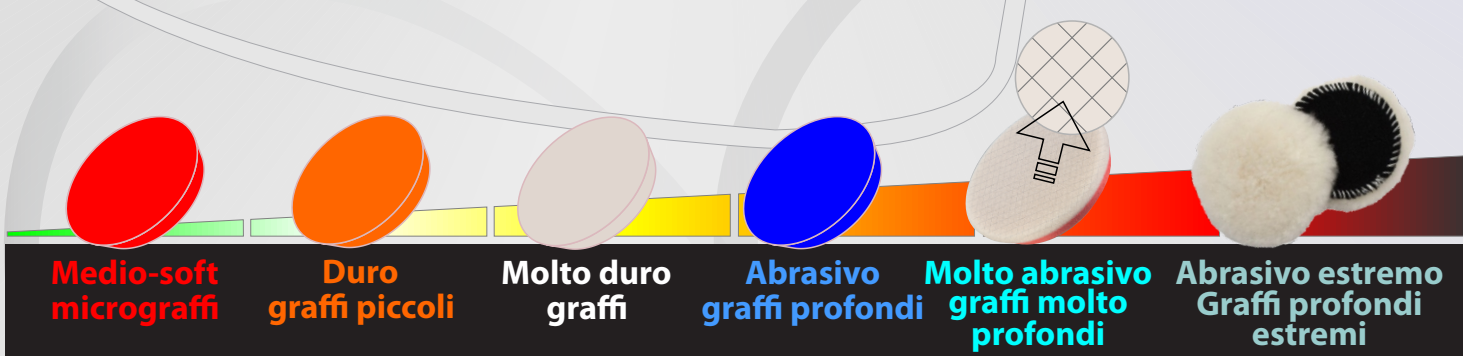

Simplex shine è una pasta lucidante abrasiva media di grande facilità di utilizzo e di uso universale, ottima su superfici verniciate con trasparenti o pigmentate con prodotti tipo: 1K, 2K, UHS, HS, HS antiscratch, MS.

Simplex shine

Simplex shine trova la migliore resa se utilizzata con i nostri tamponi Diamant, Onda Gialla, Scacchi della linea Supreme, Classic e Plus della linea Classic Selection

Simplex shine Può essere utilizzata sia con macchine lucidatrici rotative che rotorbitali.

Su superfici verniciate da poco ed ancora non essiccate completamente, si consiglia una passaggio di finitura con la nostra pasta **uniOua** o **one-shot** accoppiate ad un tampone **medio-soft**

Codice	Formato	Package
1470056000019	1 Kg	6 Pz.

* tenere sempre in considerazione i valori di Cut e Gloss nella valutazione di questa indicazione di utilizzo

Classic Selection