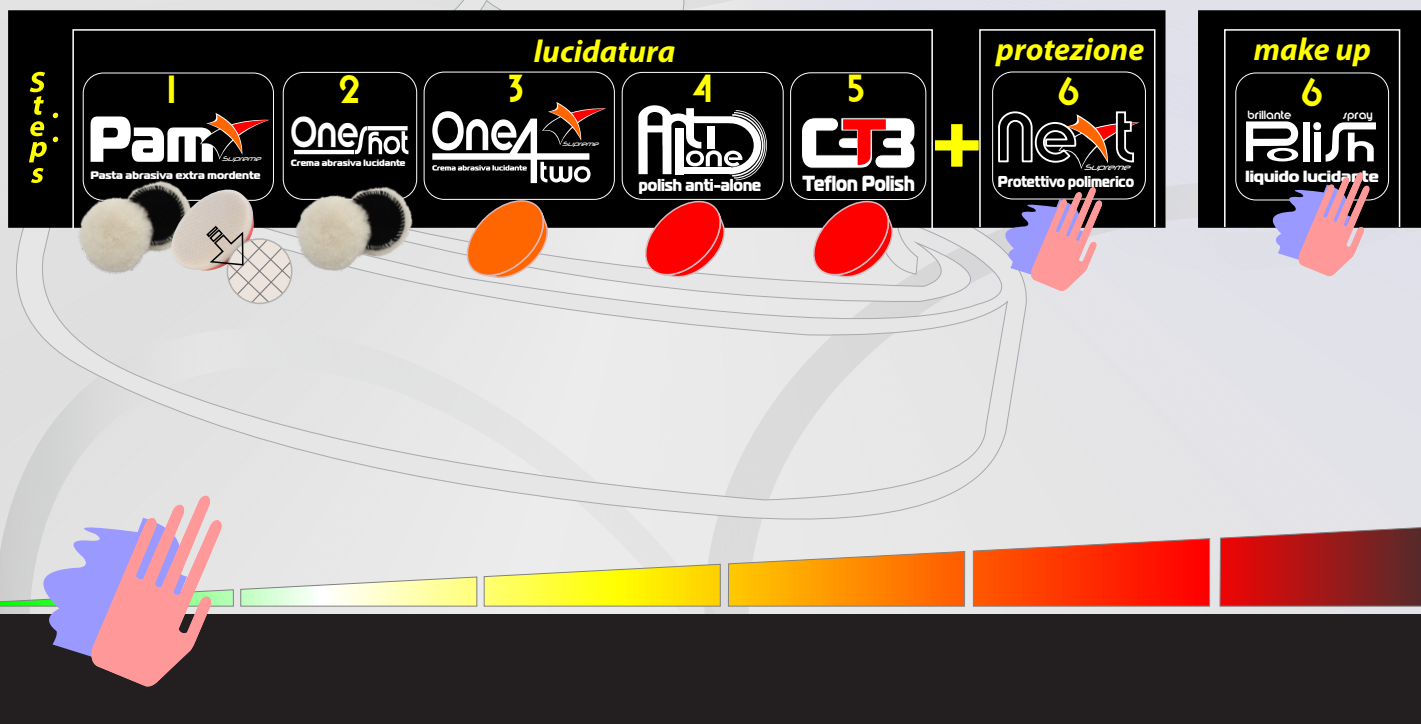

* tenere sempre in considerazione i valori di Cut e Gloss nella valutazione di questa indicazione di utilizzo