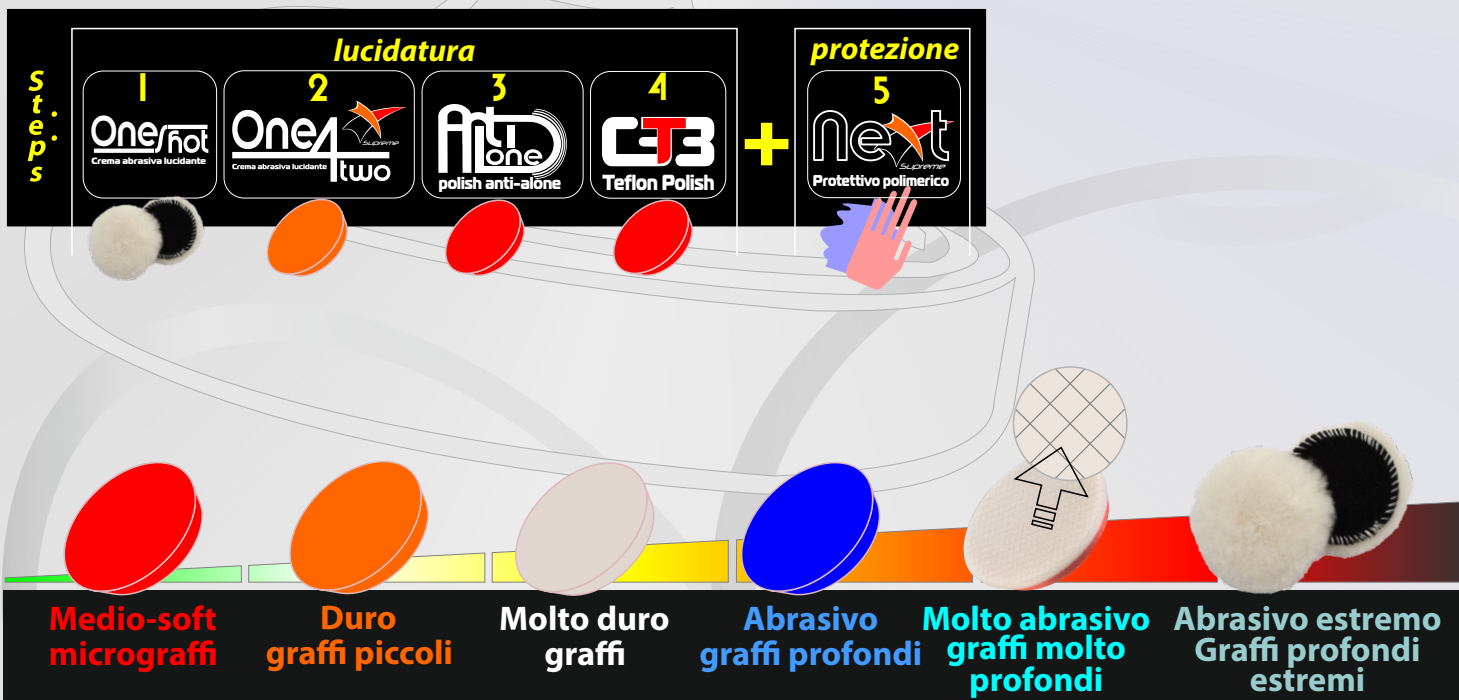

# One 4 two

**One4two** è una crema abrasiva media, tutto in uno, per vernici trasparenti del settore automobilistico. Contiene minerali lucidanti di alta qualità. Idonea per vernici originali e di riparazione. La sua tecnologia e le sue prestazioni consentono una notevole riduzione dei tempi di lavoro.

**One4two** Non lascia residui e si pulisce facilmente dal supporto. Per un risultato finale eccellente si consiglia un ultimo passaggio con il nostro Polish Anti Alone.

**One4two** può essere utilizzata con macchine lucidatrici rotative e/o roto-orbitali accoppiata ad i nostri tamponi della linea Supreme, Classic, Plus e le nostre cuffie in lana Merinos, **One4two** non contiene cera o silicone

Codice	Formato	Package
70045	1 Kg	6 Pz.

\* tenere sempre in considerazione i valori di Cut e Gloss nella valutazione di questa indicazione di utilizzo

Supreme selection